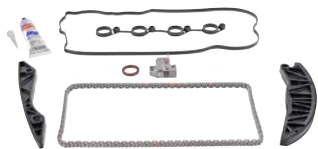

## LES KITS EXPERT+

La bonne solution quelle que soit la demande

Exemples sélectionnés dans notre gamme de KITS EXPERTS+:

Valve EGR | V10-63-0083

- › La vanne EGR
- › Refroidisseur EGR
- › Joints

Kit changement d'huile de transmission automatique | V30-2254

- › Huile de transmission
- › Joints
- › Bague d'étanchéité
- › Bouchon étanche
- › et bien plus encore

Kit chaîne de distribution | A52-10001

- › Chaîne de distribution
- › Guides
- › Système d'étanchéité
- › Joints
- › Système de tension
- › et bien plus encore